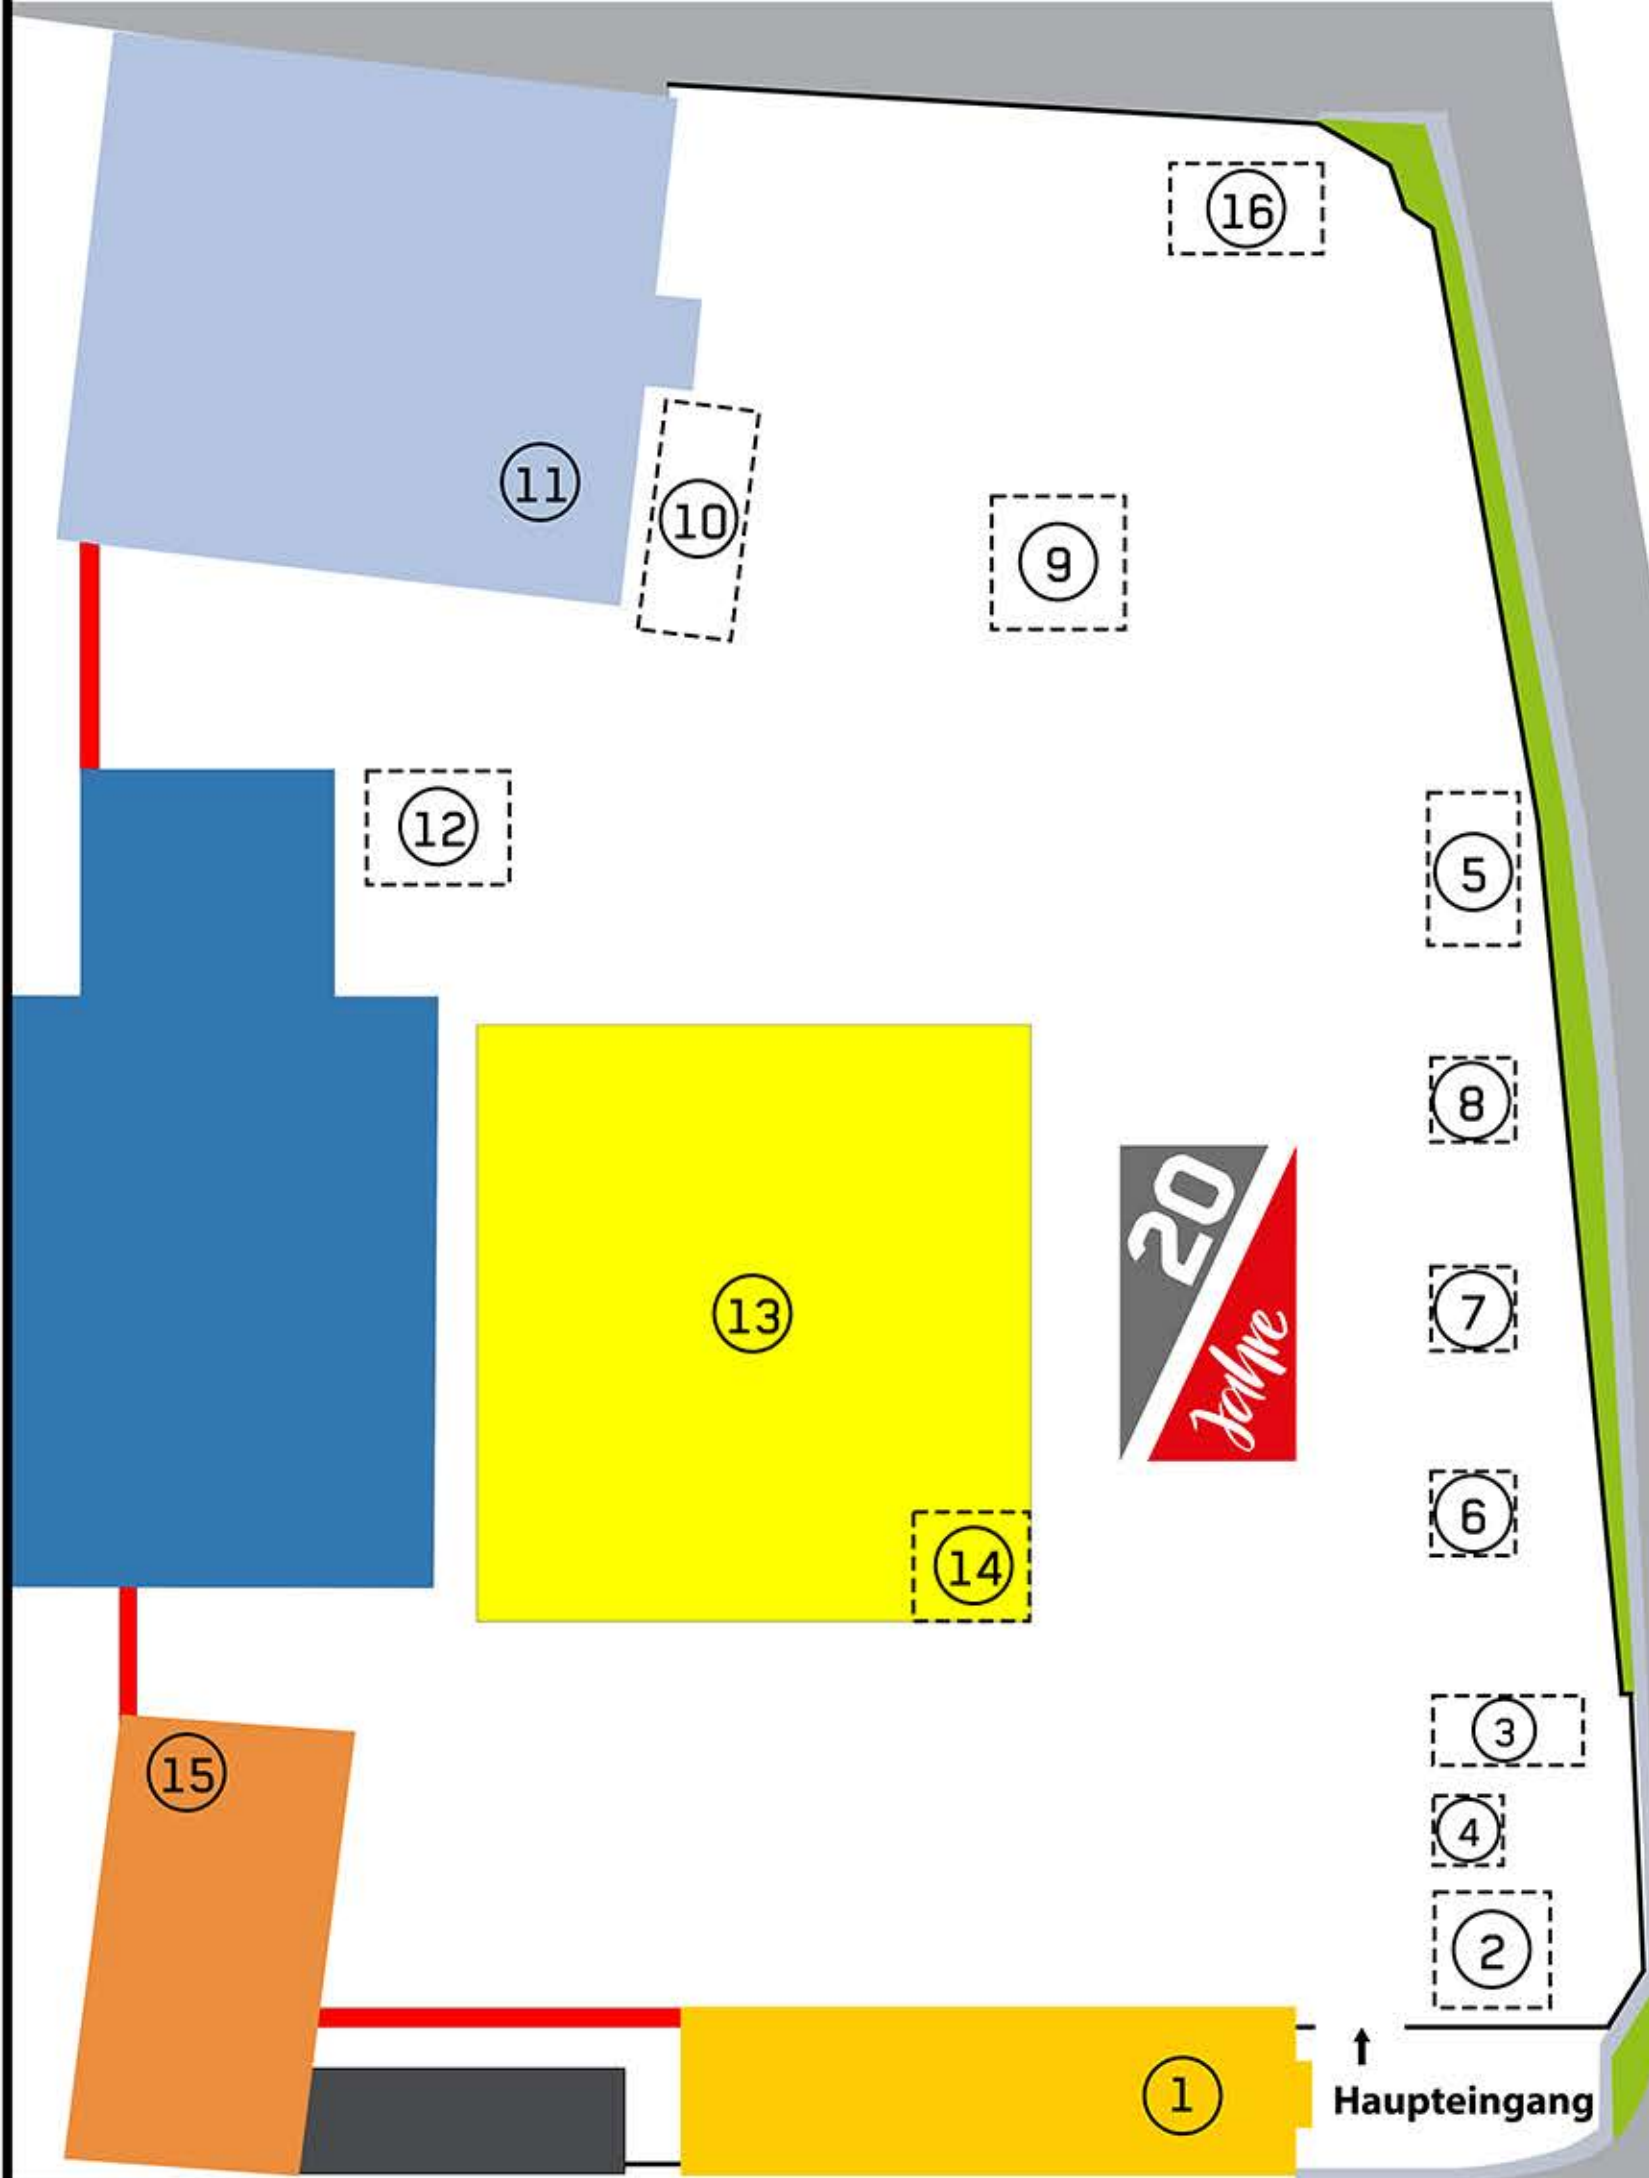

M&V

Veit Baumaschinen

GELÄNDEPLAN

1. Büro
2. Hüpfburg XXL
3. Riesenrutsche
4. Hüpfburg klein
5. Wasserspiele
6. Kinderschminken
Buttons
7. Glücksrad
8. Angelspiel
9. Getränke
10. Grillen
11. Kaffee & Kuchen
Glitzertattoos
Wurfspiel
12. Torwand
13. Showfläche
14. Baggerspiel
15. Fitness Center
16. WC